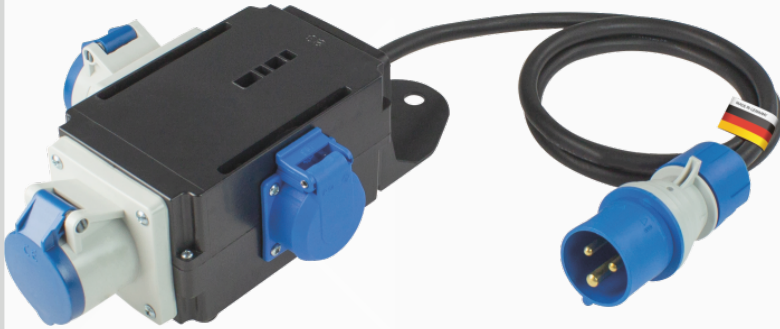

Schwabe Camping CEE MIXO Adapter 230V/16A IP44 3-polig EMS met kabel H07RN-F3G2,5 1,5m

Productomschrijving

Camping CEE MIXO Adapter 230V/16A IP44 3-polig EMS met kabel H07RN-F3G2,5 1,5m

Robuuste behuizing van zeer breukvaste speciale kunststof
Ruimtebesparend ontwerp
Universeel inzetbaar

Ingang:

- 1x CEE-contactstop 230 V, 16 A, 3-polig, 1,5m H07RN-F3G2,5 neopreenkabel

Uitgang:

- 1x gearde contactdoos 230 V, 16 A
- 2x CEE-contactdoos 230 V, 16 A, 3-polig

Zekering:

- geen

Kenmerken:

- Max. vermogen: 16 A, ca. 3,5 kW
- IP44: vreemde voorwerpen en spatwaterdicht
- Getest volgens: DIN VDE 0620-2-1, IEC 60309, DIN EN 50525-2

Referentie/Links:

[Schwabe Camping CEE MIXO Adapter 230V/16A IP44 3-polig EMS met kabel H07RN-F3G2,5 1,5m](#)

Copyright 2026 Amwittools B.V. - aan deze informatie kunnen geen rechten worden ontleend
Versie gegeneerd op: 17-03-2026

1 Stuk

Gewicht:

900 Gram

Technische specificaties

Type Product:	Adapter
Kabeltype:	H07RN-F
Aderdoorsnede:	Ø 2.5mm ²
Lengte Kabel:	1.5 m
Beschermingsklasse:	IP44
Aantal Contactdozen 230V/16A:	1
Aantal Contactdozen CEE 230V/16A, 3p:	2
Maximale stroom (A):	16
Maximaal vermogen (W):	3500W
Ingang:	CEE 230V/16A, 3p